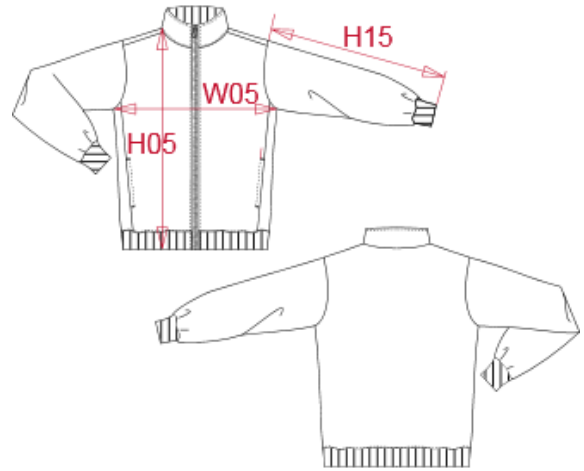

KARIBAN

REFERENCE : K604

SIZES : S_M_L_XL_XXL_3XL_4XL

COMPOSITION :

Main fabric : Polyester 70 100%polyester

WEIGHT :

Main fabric : 70 gsm

ARTICLE WEIGHT :

280 gr/pc

DESCRIPTION	
Français :	Blouson coupe-vent non doublé
English :	Windbreaker
Nederlands :	Ongevoerde windbreaker
Deutsch :	Windbreaker
Español :	Chaqueta urbana con cremallera
Italiano :	Windbreaker
Português :	Windbreaker

COLORS	PANTONE SERIGRAPHIE
Black	Black
Navy	433C

MEASUREMENT							
Description	S	M	L	XL	XXL	3XL	4XL
H05 Hauteur totale avec BC / Total height with rib	70	72	74	76	78	80	82
H15 Longueur manche avec BC / Sleeve length with rib	69,30	70,30	71,30	72,30	73,30	74,30	75,30
W05 1/2 largeur poitrine / 1/2 chest width	57	60	63	66	69	72	75

CARE LABEL				

PACKING	
Box	50 pcs/box S => L:60cm W:40cm H:30cm NW:14kg GW:16kg M => L:60cm W:40cm H:30cm NW:15kg GW:17kg L => L:60cm W:40cm H:30cm NW:16kg GW:18kg XL => L:60cm W:40cm H:32cm NW:17kg GW:19kg XXL => L:60cm W:40cm H:32cm NW:18kg GW:19.8kg